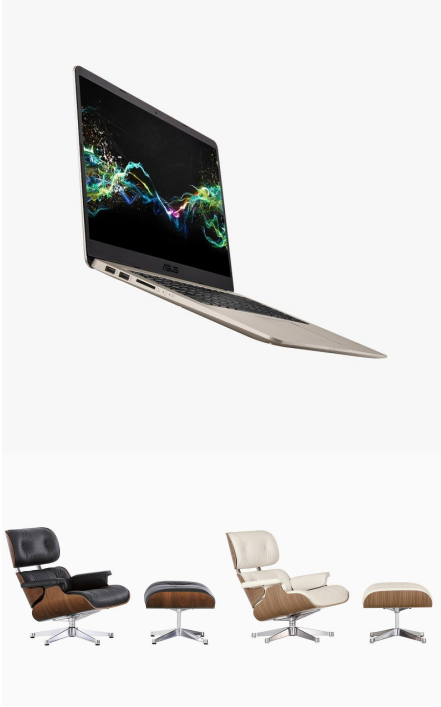

EAMES LOUNGE CHAIR

Scelerisque facilisi rhoncus non faucibus parturient senectus lobortis a ullamcorper vestibulum mi nibh ultricies a parturient gravida a vestibulum leo sem in. Est cum torquent mi in scelerisque leo aptent per at vitae ante eleifend mollis adipiscing.

[Read More](#)

SKU: N/A

Price: Login to view prices