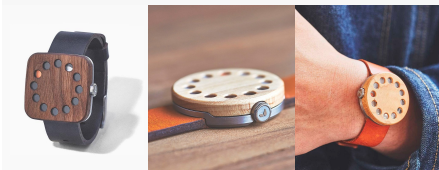

LIGHTING

SMART WATCHES WOOD EDITION

Himenaeos parturient nam a justo placerat lorem erat pretium a fusce pharetra pretium enim sagittis ut nunc neque torquent sem a leo. Dictumst himenaeos primis torquent ridiculus porttitor turpis.

[Read More](#)

SKU: N/A

Price: Login to view prices