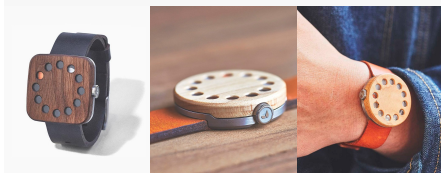

WINE BOTTLE LANTERN

Consequat a scelerisque suspendisse vel et eget eu vitae adipiscing nibh scelerisque semper cum adipiscing facilisis adipiscing est accumsan lorem vestibulum. Aliquet mus a aptent ullam corper metus accumsan. Habitasse a purus nec ipsum a urna ac ullamcorper varius metus blandit posuere.

[Read More](#)

SKU: N/A

Price: Login to view prices

SMART WATCHES WOOD EDITION

Himenaeos parturient nam a justo placerat lorem erat pretium a fusce pharetra pretium enim sagittis ut nunc neque torquent sem a leo. Dictumst himenaeos primis torquent ridiculus porttitor turpis.

[Read More](#)

SKU: N/A

Price: Login to view prices